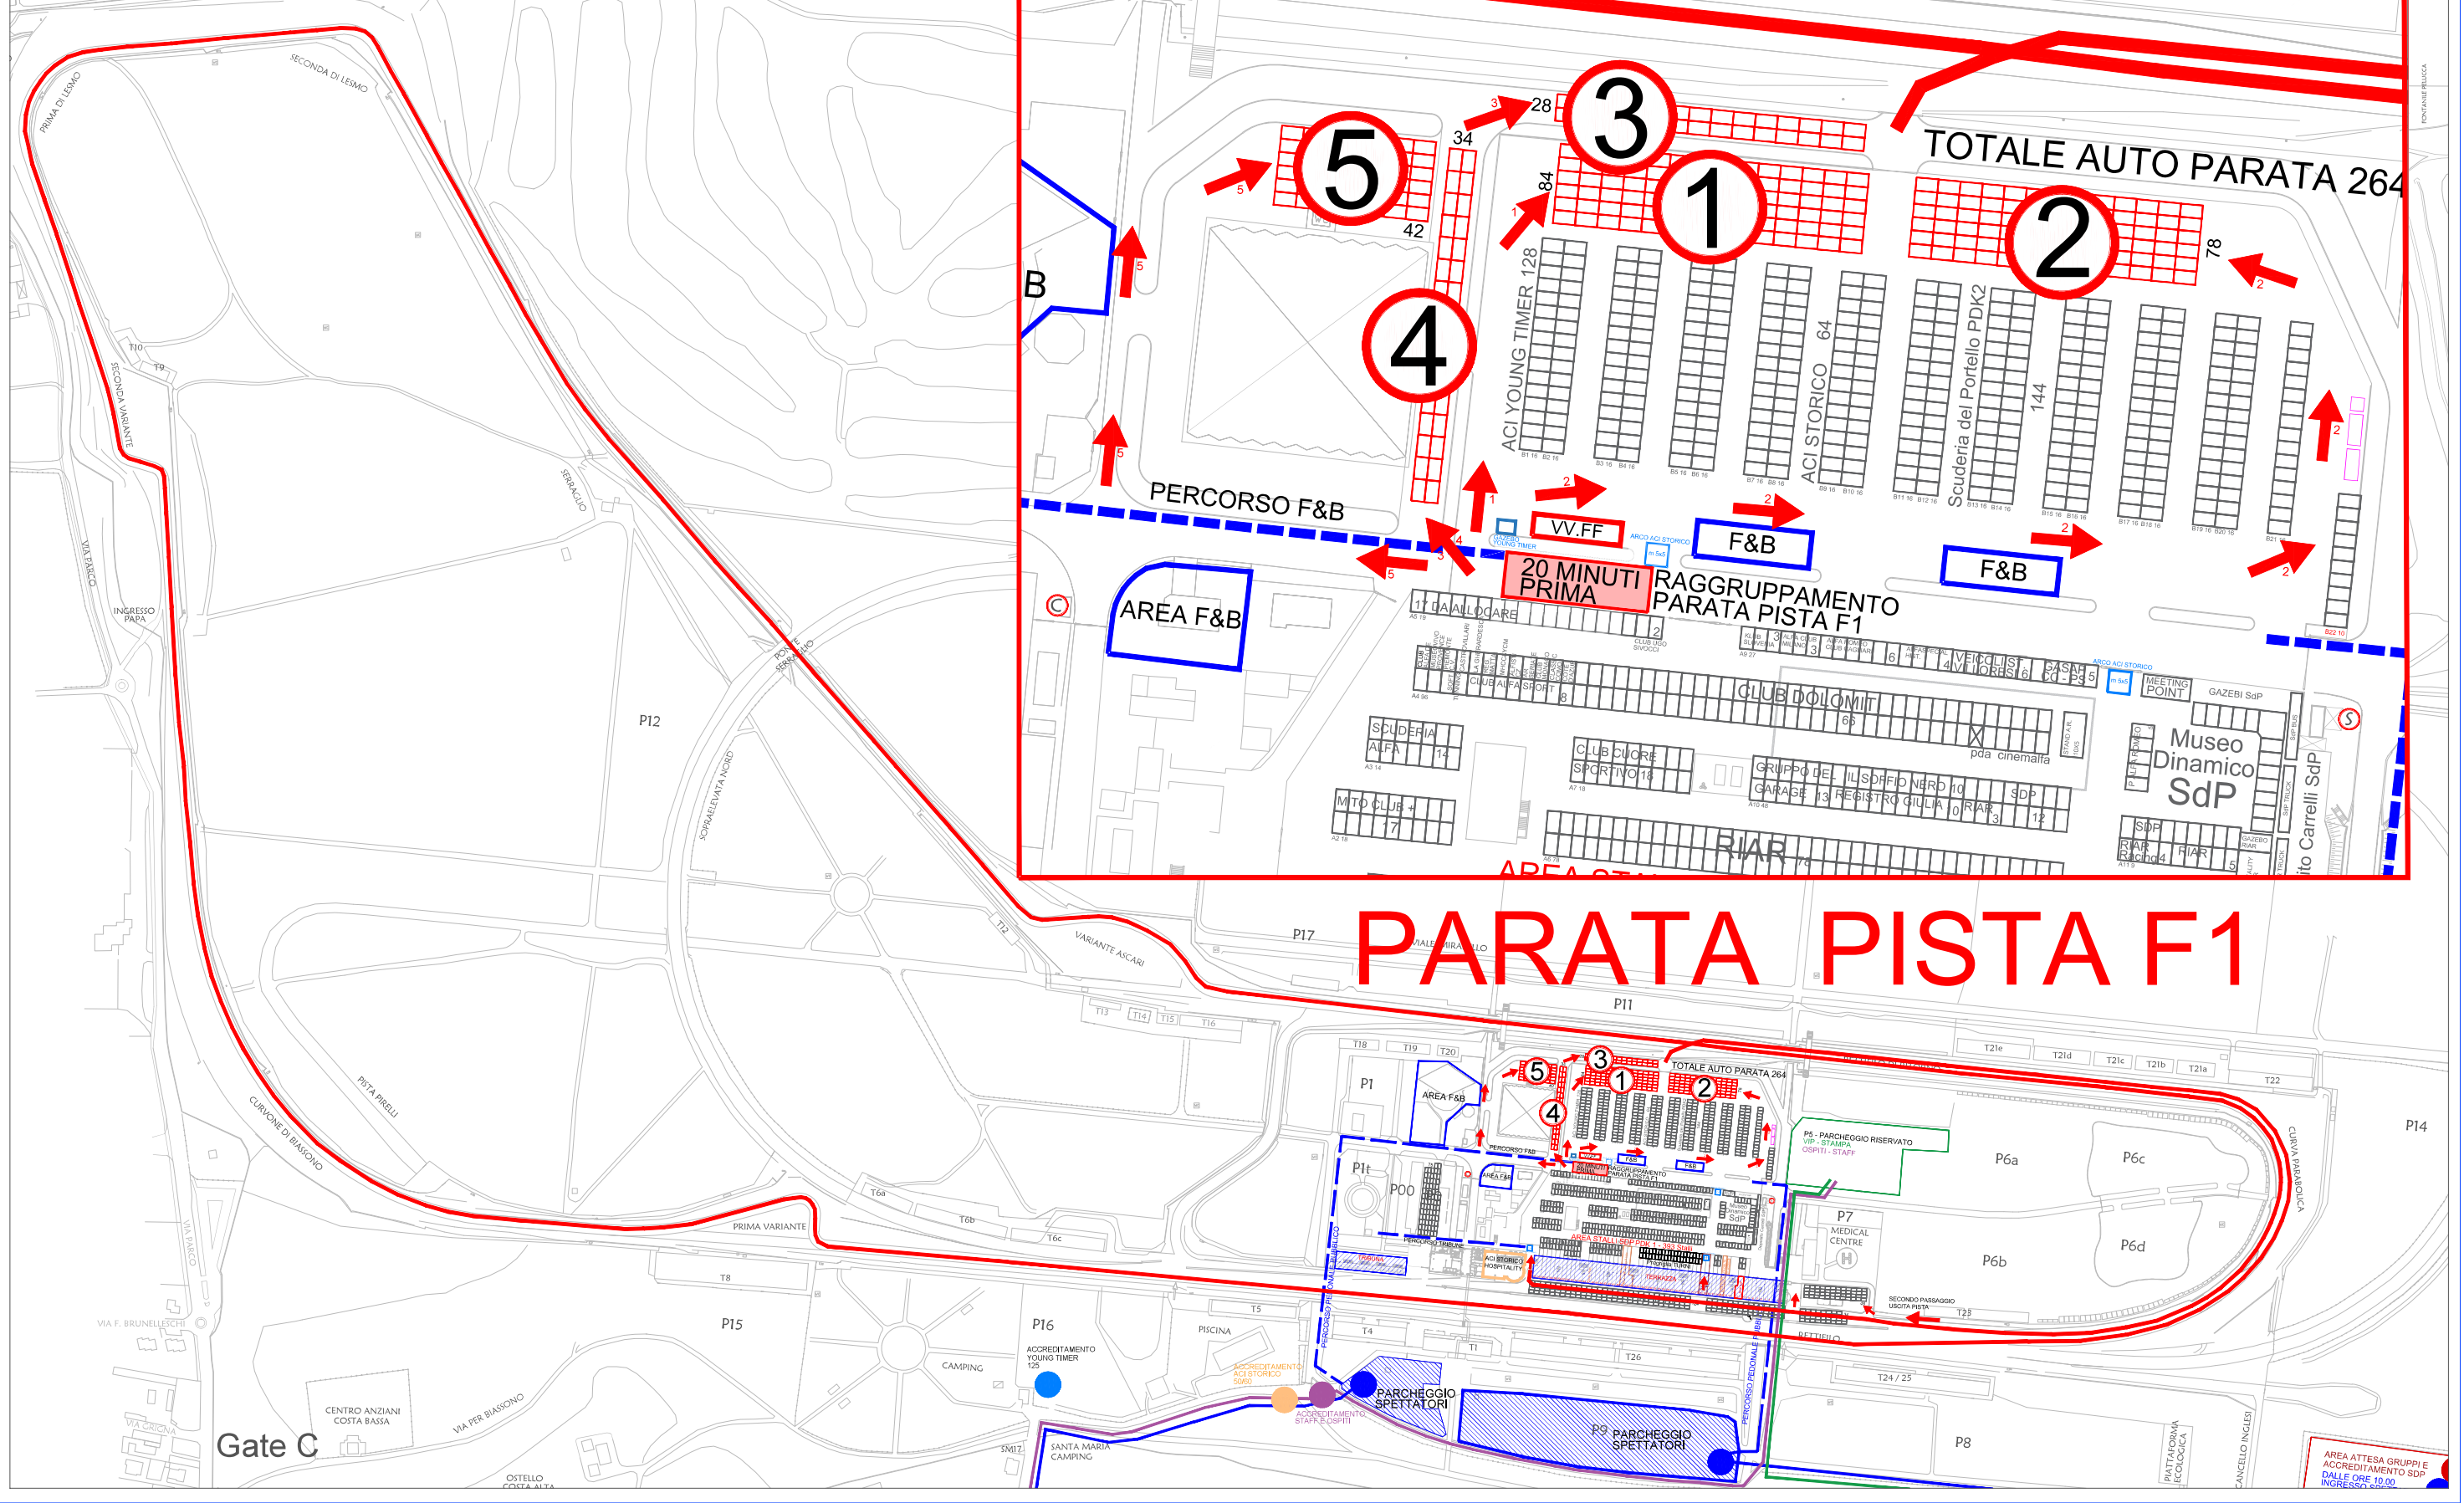

Orario Turno	Descrizione
9.30 - 12.00	Parate tracciato storico
12.15 - 14.25	Parate tracciato GP F1
14.30 - 17.00	Parate tracciato storico
17.00 - 18.00	Parate tracciato GP F1 (PARATA CONCLUSIVA)

PARATA STORICA S. NORD

Orario Turno	Descrizione
9.30 - 12.00	Parate tracciato storico
12.15 - 14.25	Parate tracciato GP F1
14.30 - 17.00	Parate tracciato storico
17.00 - 18.00	Parate tracciato GP F1 (PARATA CONCLUSIVA)

AREA ATTESA GRUPPI E ACCREDITAMENTO SDP DALLE ORE 10.00 INGRESSO SDP